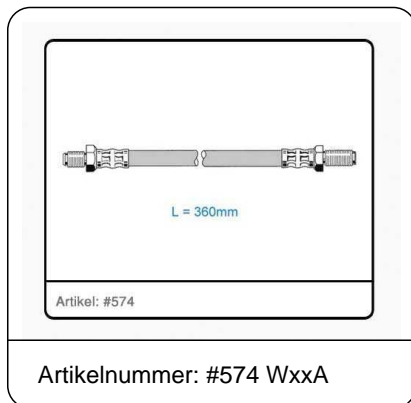

Bremsschlauch für "ATE"-Bremsanlage

Artikelnummer: 574 WxxA

Preis: 25.50 EUR inkl. 19 % MwSt.

CCD-Mitglieder: 17.00 EUR

Nichtmitglieder: 25.50 EUR

Lieferzeit: zur Zeit wieder lieferbar.
(ca. 5-8 Werktage).

Bremsschlauch für "ATE"-Bremsanlage

- passend für hinten
 - Länge = 360 mm
 - beidseitig Außengewinde
 - Feingewinde M10
- passend für
- Capri I, Bj. 11/68 bis 12/73
 - Capri II - III, Bj. 01/74 bis 02/787