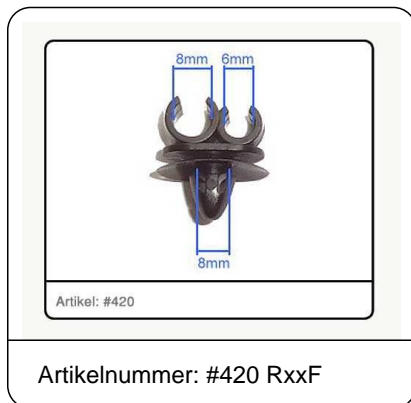

Clip / Befestigungsclip / Kunststoff schwarz

Artikelnummer: 420 RxxF

Preis: 5.10 EUR inkl. 19 % MwSt.

CCD-Mitglieder: 3.40 EUR

Nichtmitglieder: 5.10 EUR

Lieferzeit: zur Zeit wieder lieferbar = bereits aus Nachfertigung. (ca. 5-8 Werktage).

Clip / Befestigungsclip / Kunststoff schwarz

- zur Aufnahme / Befestigung von 2x parallel geführten Leitungen
- 1 x D=6mm + 1 x D=8mm (Klammer Benzinleitung an Karosserie)
passend für Capri II und Capri III