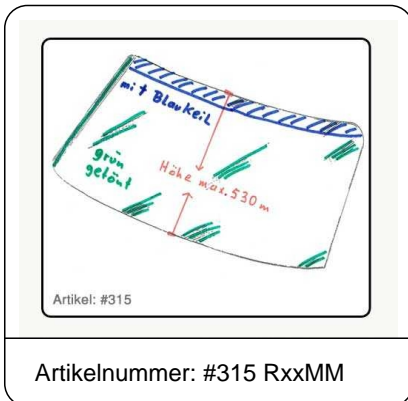

Frontscheibe Verbundglas, grün getönt mit

Blaukeil bis Bj. 07/81

Artikelnummer: 315 RxxMM

Preis: 575.00 EUR inkl. 19 % MwSt.

CCD-Mitglieder: 390.00 EUR

Nichtmitglieder: 575.00 EUR

Lieferzeit: zur Zeit wieder lieferbar =
bereits aus Nachfertigung. (ca. 5-8
Werktage).

Frontscheibe Verbundglas, grün getönt mit Blaukeil, max. Höhe = 53 cm
passend für Capri I – III Baujahr 11/68 bis 07/81

**Derzeit 0 Stück am Lager, Beschaffungszeit zwischen 2 und 16 Wochen je
nach Verfügbarkeit beim Hersteller / Lieferanten**