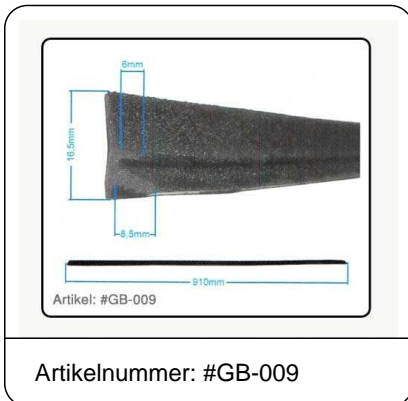

Schachtleisten-Dichtung aussen Capri I Satz li

+ re

Artikelnummer: GB-009

Preis: 60.00 EUR inkl. 19 % MwSt.

CCD-Mitglieder: 40.00 EUR

Nichtmitglieder: 60.00 EUR

Lieferzeit: zur Zeit vergriffen /

Bestellung läuft

Schachtleisten-Dichtung aussen / Satz für linke + rechte Seite, Überlänge zum Selbstzuschnitt,
Capri I 11/68 bis 12/73