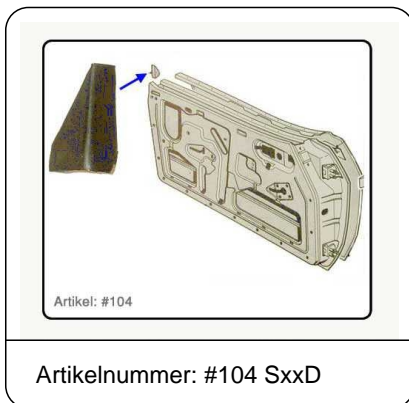

"Gummidreieck" (kurz) schwarz,

Fensterrahmen links Capri II-III

Artikelnummer: 104 SxxD

Preis: 10.20 EUR inkl. 19 % MwSt.

CCD-Mitglieder: 6.80 EUR

Nichtmitglieder: 10.20 EUR

Lieferzeit: zur Zeit wieder lieferbar =
bereits aus Nachfertigung. (ca. 5-8
Werktage).

Abdichtung / "Gummidreieck"

- schwarz
- Dreiecksform

als Dichtung am Übergang von Fensterrahmen zum Türkörper / **hinten** (senkrecht = kurz) / **links (LH)**

passend für Capri II - Capri III, Bj. 01/74 bis 02/87